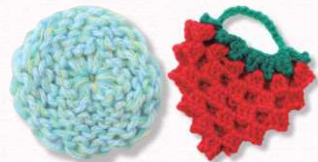

アクリルの毛糸を毎日コツコツ編み上げてつくりました。食器洗いや水回りの掃除に大活躍のアクリルたわしです。

アクリルたわし(丸) ¥50(税込)

●色・柄 / 様々な色使いあり ●サイズ / 約横10×縦10cm ●原材料 / アクリル100%毛糸

アクリルたわし(いちご) ¥100(税込)

●色・柄 / 様々な色使いあり ●サイズ / 約横11×縦12cm程度 ●原材料 / アクリル100%毛糸