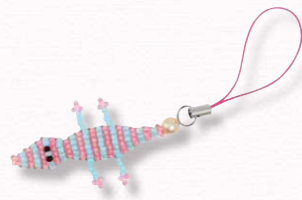

ビーズストラップ ¥300(税込)

●色・柄 / 様々な色、デザインあり ●サイズ / 縦3.5×横12cm ●原材料 / ビーズ、テグス